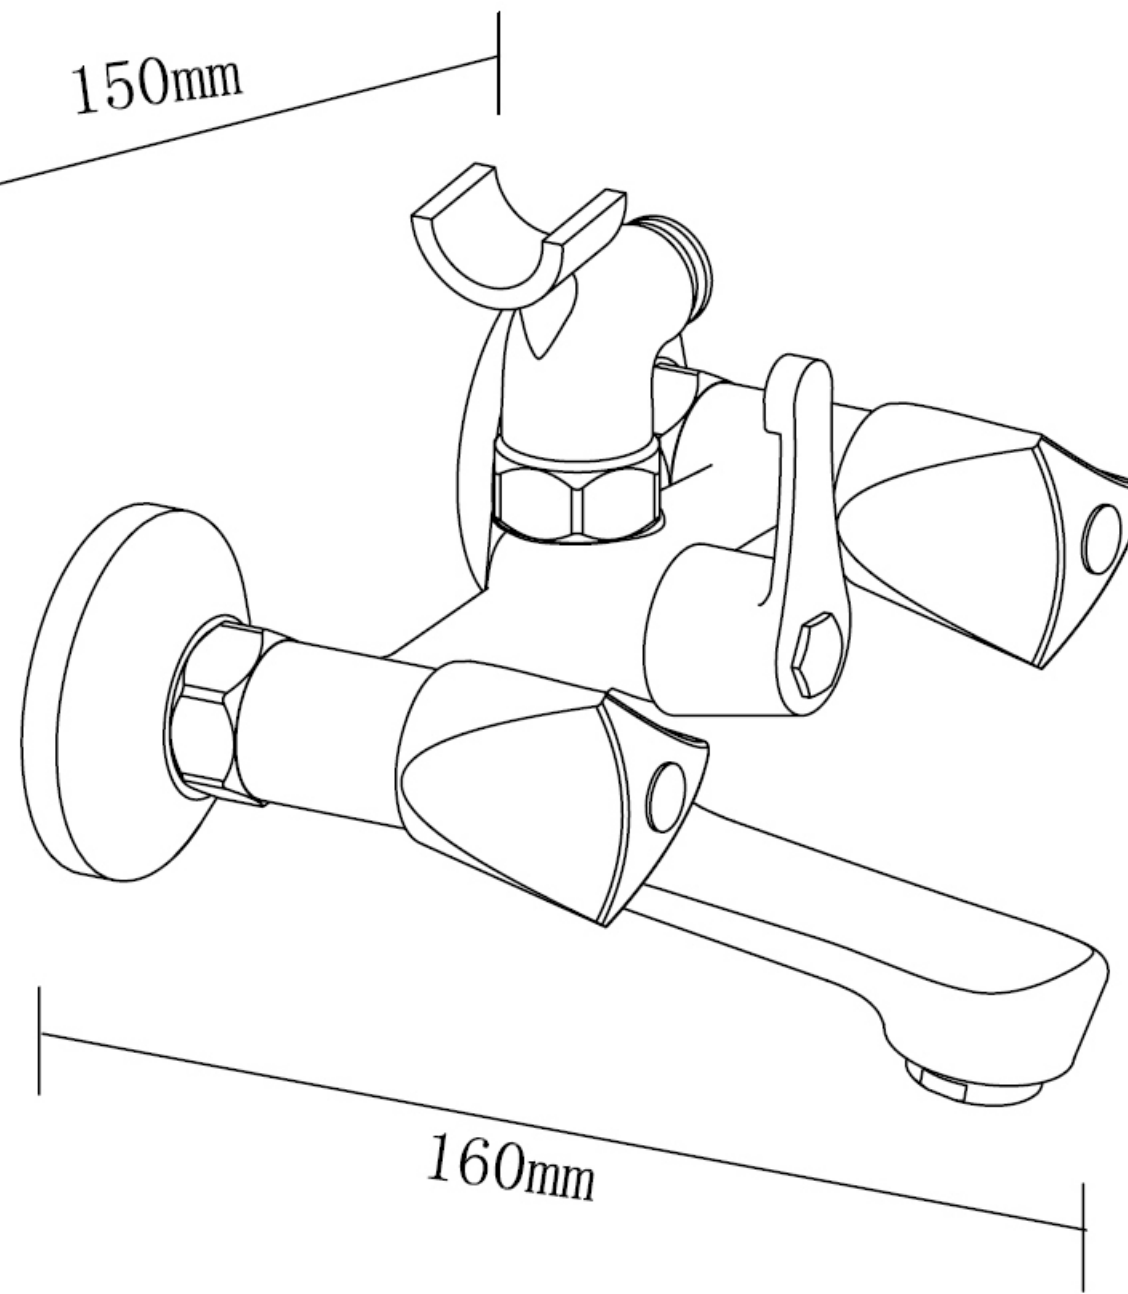

143mm

150mm

160mm

SK01800-150